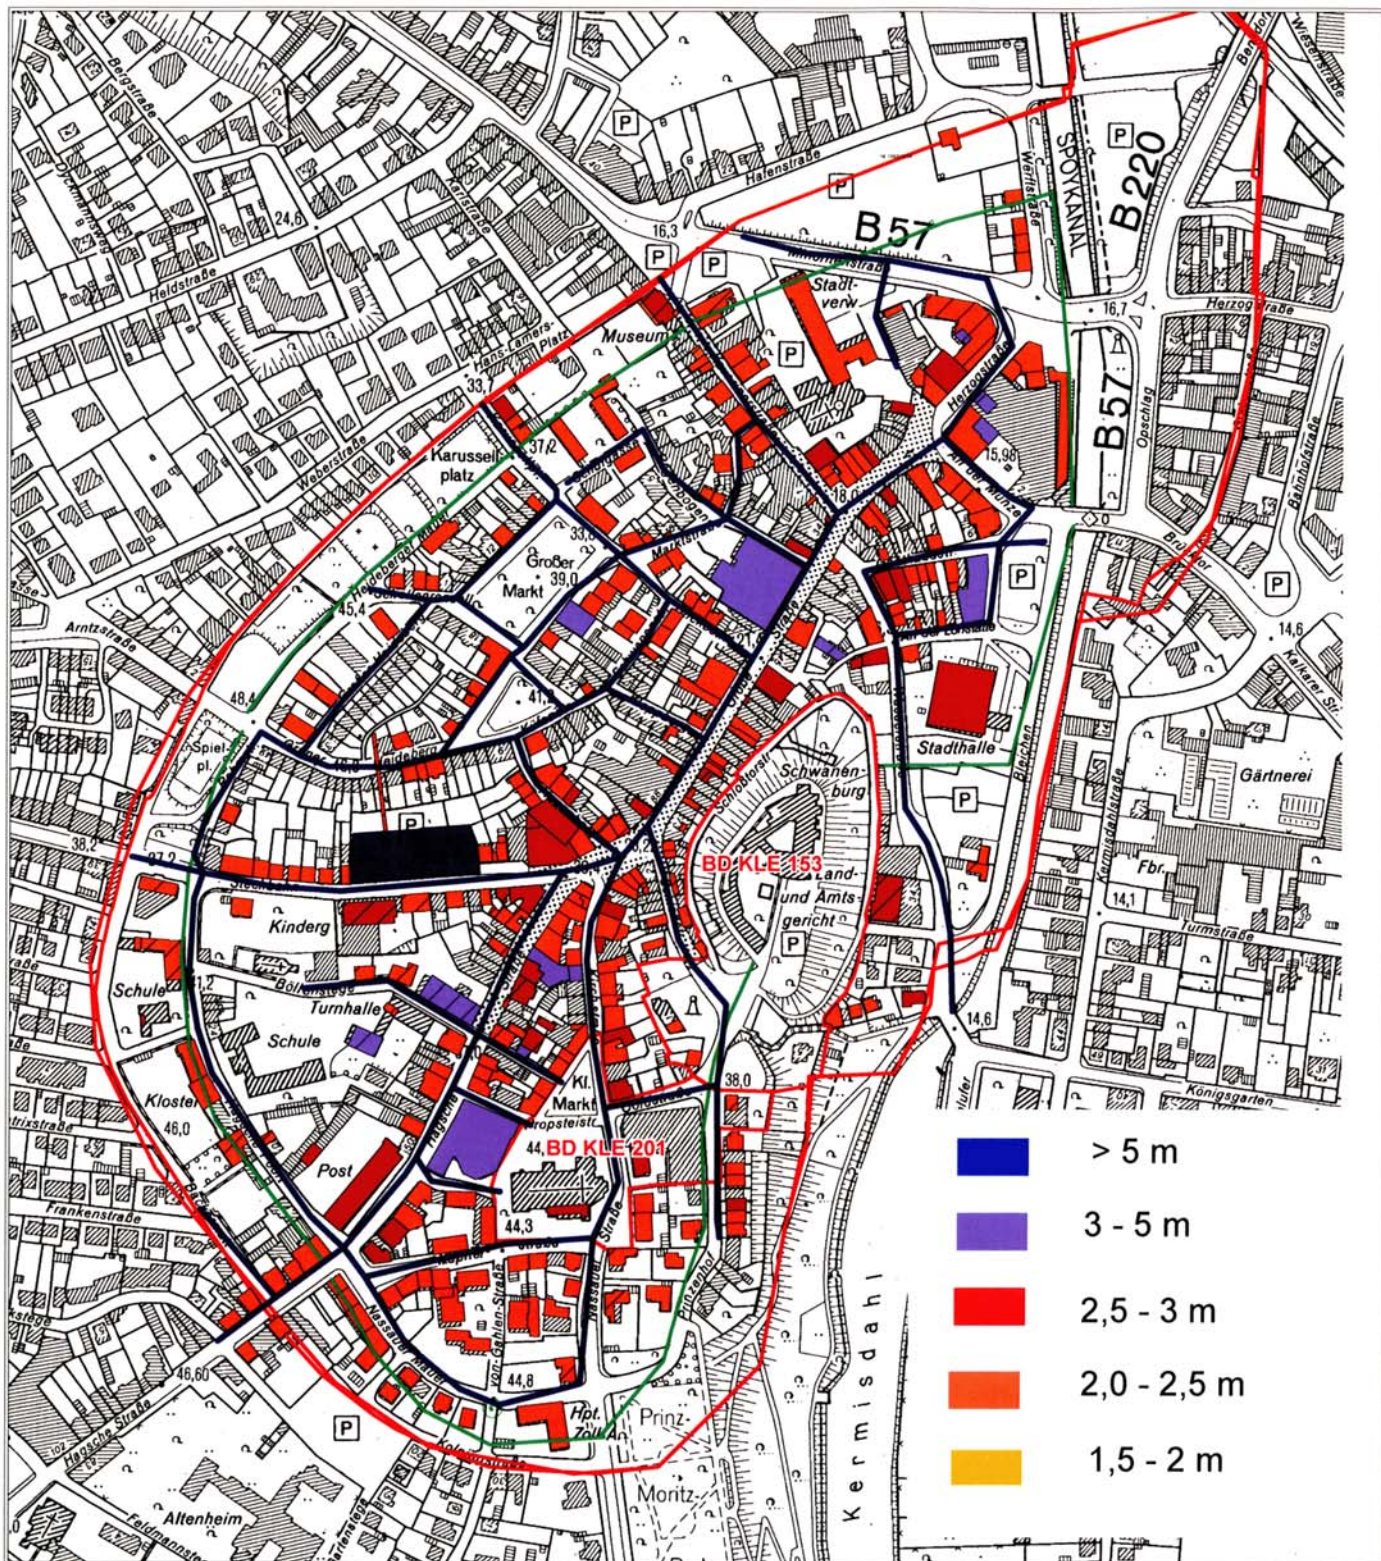

Abb. 5 Bodeneingriffe  
1,50 - 5 m

Bodendenkmal KLE 245  
Mittelalterliche und neuzeitliche Altstadt Kleve

Auszug aus der Deutschen Grundkarte

Maßstab 1 : 5000

Stand: 12/2006

Diese Karte ist urheberrechtlich geschützt

Vervielfältigung nur mit Erlaubnis des  
Landschaftsverbandes Rheinland /  
Rheinisches Amt für Bodendenkmalpflege

Als Vervielfältigung gelten z.B. Nachdruck,  
Photokopie, Mikroverfilmung, Digitalisieren,  
Scannen sowie Speicherung auf Datenträgern